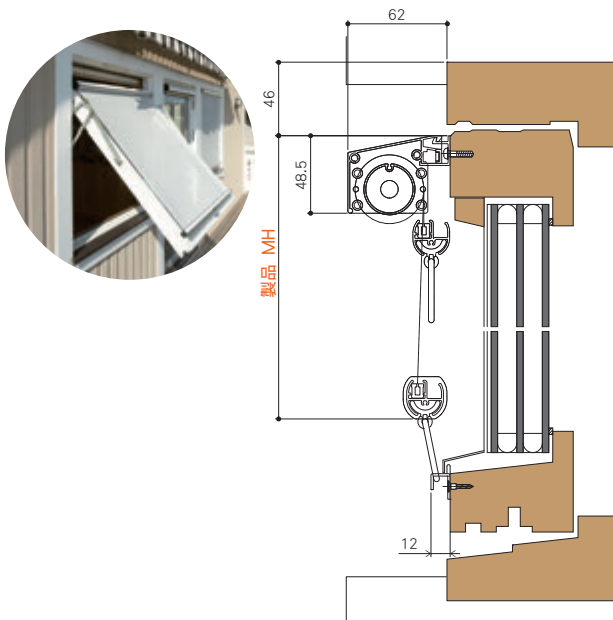

製作可能寸法

【製品 W サイズについて】

枠付けタイプ = 窓本体寸法 -55mm

障子付けタイプ = 窓本体寸法 -115mm

【08/08 サイズの場合】

窓サイズ
780×780

枠付けタイプ
725×1000

障子付けタイプ
665×1000

商品詳細

収納ボックス・ボトムバー	アルミニウム押出成形材
ボトムバー	PA6
樹脂部品	AES, PA6
ボックスキャップ	SUS304
スクリーン (ライトグレー)	ポリエステル (樹脂コーティング)
スクリーン (ナッツ・リーフ)	ポリエステル (フッ素樹脂コーティング、防炎加工)

障子付けタイプ標準納り図

※横引きロール網戸が付いている場合取付不可。

枠付けタイプ標準納り図

サッシ枠 25mm 以上で取付け可能