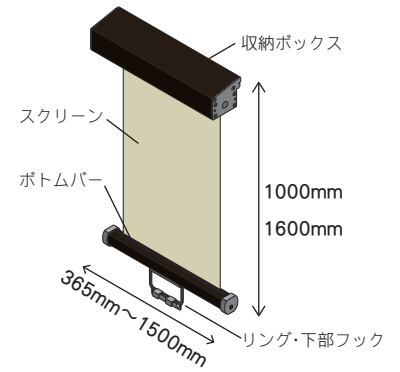

リーフ色 外観

障子付けと枠付けの2タイプをラインナップ

障子付けタイプ

ファインシェード本体を障子枠に取付けます。

枠付けタイプ

ファインシェード本体をサッシ枠に取付けます。

ファインシェード 価格表

窓サイズ	窓寸法 (W)	窓寸法 (H)	ライトグレー色	ナッツ、リーフ色
06/06	580	580	¥28,000	¥30,000
06/12	580	1180	¥29,000	¥32,000
08/08	780	780	¥31,000	¥33,000
08/12	780	1180	¥32,000	¥36,000
12/06	1180	580	¥37,000	¥43,000
12/12	1180	1180	¥37,000	¥50,000
15/12	1480	1180	¥45,000	¥53,000
15/15	1480	1480	¥45,000	¥53,000

製作可能寸法

【製品 W サイズについて】

枠付けタイプ = 窓本体寸法 -55mm

障子付けタイプ = 窓本体寸法 -115mm

【08/08 サイズの場合】

窓サイズ
780×780

枠付けタイプ
725×1000

障子付けタイプ
665×1000