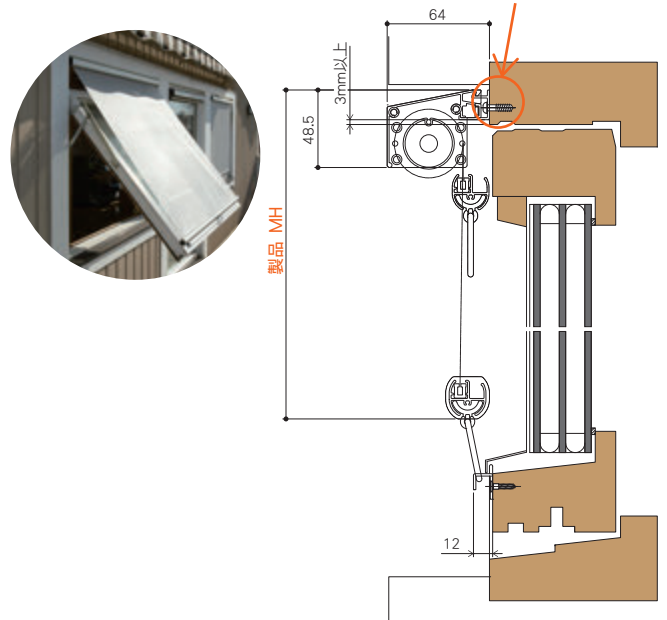

製作可能寸法

【製品 W サイズについて】

枠付けタイプ = 窓本体寸法 -55mm

障子付けタイプ = 窓本体寸法 -115mm

【08/08 サイズの場合】

窓サイズ
780×780

枠付けタイプ
725×1000

障子付けタイプ
665×1000

商品詳細

収納ボックス・ボトムバー	アルミニウム押出成形材
ボトムバー	PA6
樹脂部品	AES, PA6
ボックスキャップ	SUS304
スクリーン (ライトグレー)	ポリエステル (樹脂コーティング)
スクリーン (ナッツ・リーフ)	ポリエステル (フッ素樹脂コーティング、防炎加工)

障子付けタイプ標準納り図

※横引きロール網戸が付いている場合取付不可。

枠付けタイプ標準納り図

サッシ枠 25mm 以上で取付け可能