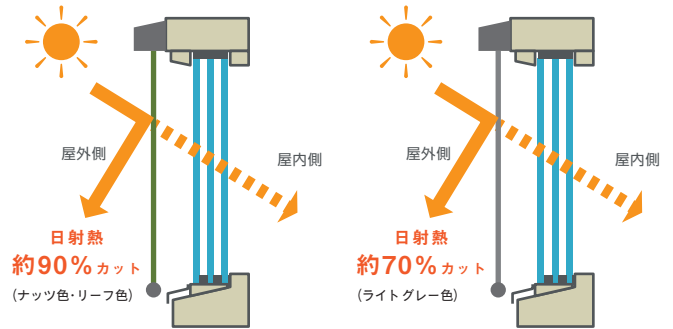

日射熱を約90%カットしながら、室内は明るく開放感を得られます

窓から入る日射熱を約90%カットします。(ナッツ色・リーフ色) 日射を遮断しても室内は真っ暗になる事はありません。柔らかな日差しが入りこみ、外の景色を望むことができるので、開放感を得ながら遮熱できます。スクリーンは巻き取り式で、使用しないシーズンや強風時は収納ボックスに収納できます。

スクリーンの色は、ナッツ・リーフ・ライトグレーの3色をラインナップ

ナッツ色 内観

ファインシェードは日中に外からの視線を程よくカットしてくれる効果*があります。

※外よりも室内が明るい場合は目隠し効果はありません

ナッツ色 外観

室内からの視界性を確保しながら、程よく遮熱できるライトグレー色と、本格的な遮熱効果を期待できるナッツ色、リーフ色の3種類をラインナップしています。

ライトグレー色 内観

リーフ色 内観

ライトグレー色 外観