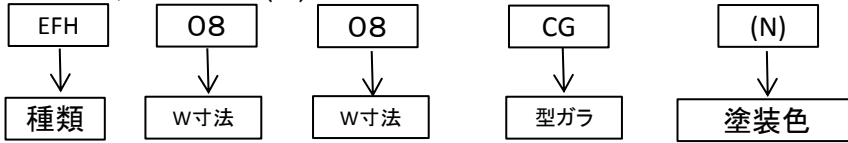

品番の説明

例:横軸回転窓/型ガラス(コッツウォルド)/(塗装仕上)ナッツブラウン サイズW780mmxH780mm
EFH08/08-CG(N)

■ガラス仕様

スーパーエナジーガラス:表記無し
スーパーエナジープラスガラス:SEP
型ガラス(コッツウォルド):CG
型ガラス(マリン):MG

■塗装仕上:(W)白塗装・(N)ナッツブラウン・(T)チーク・(D)ダークブラウン

※塗装仕上げは内、外、同じ色の仕上げとなります。