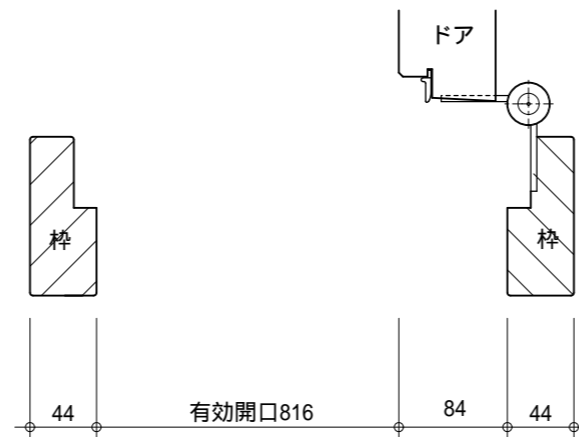

玄関ドアH=2,180

GADELIUS K.K SWEDEN DOOR

項目

玄関ドア参考納図 (在来)
(H = 2,180)

図面名称

平断面・立断面

スケール

S=1:3, 1:5
1:30