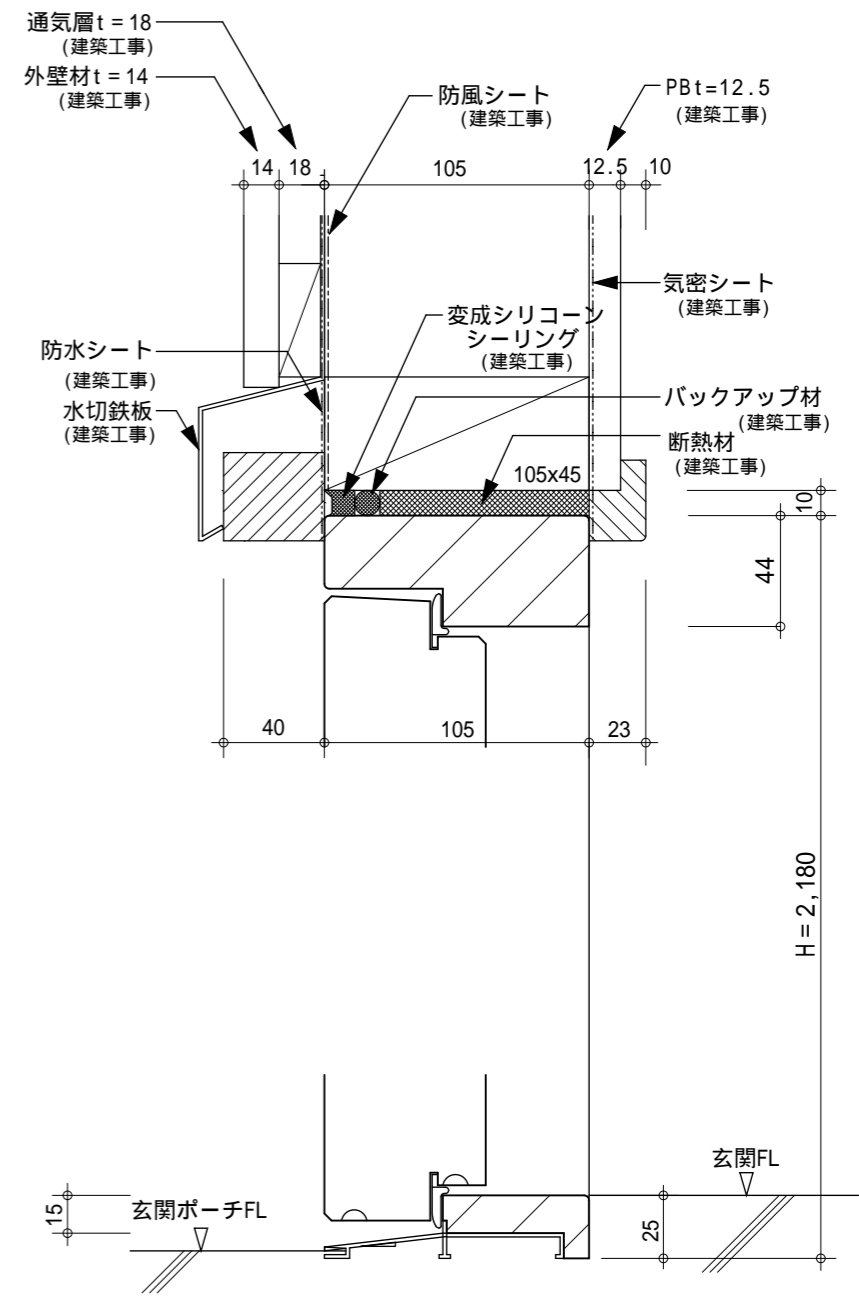

玄関ドアH=2,180

GADELIUS K.K SWEDEN DOOR

項目

玄関ドア参考納図 (在来)
(H = 2,180)

図面名称

平断面・立断面

スケール

S=1:3, 1:5
1:30