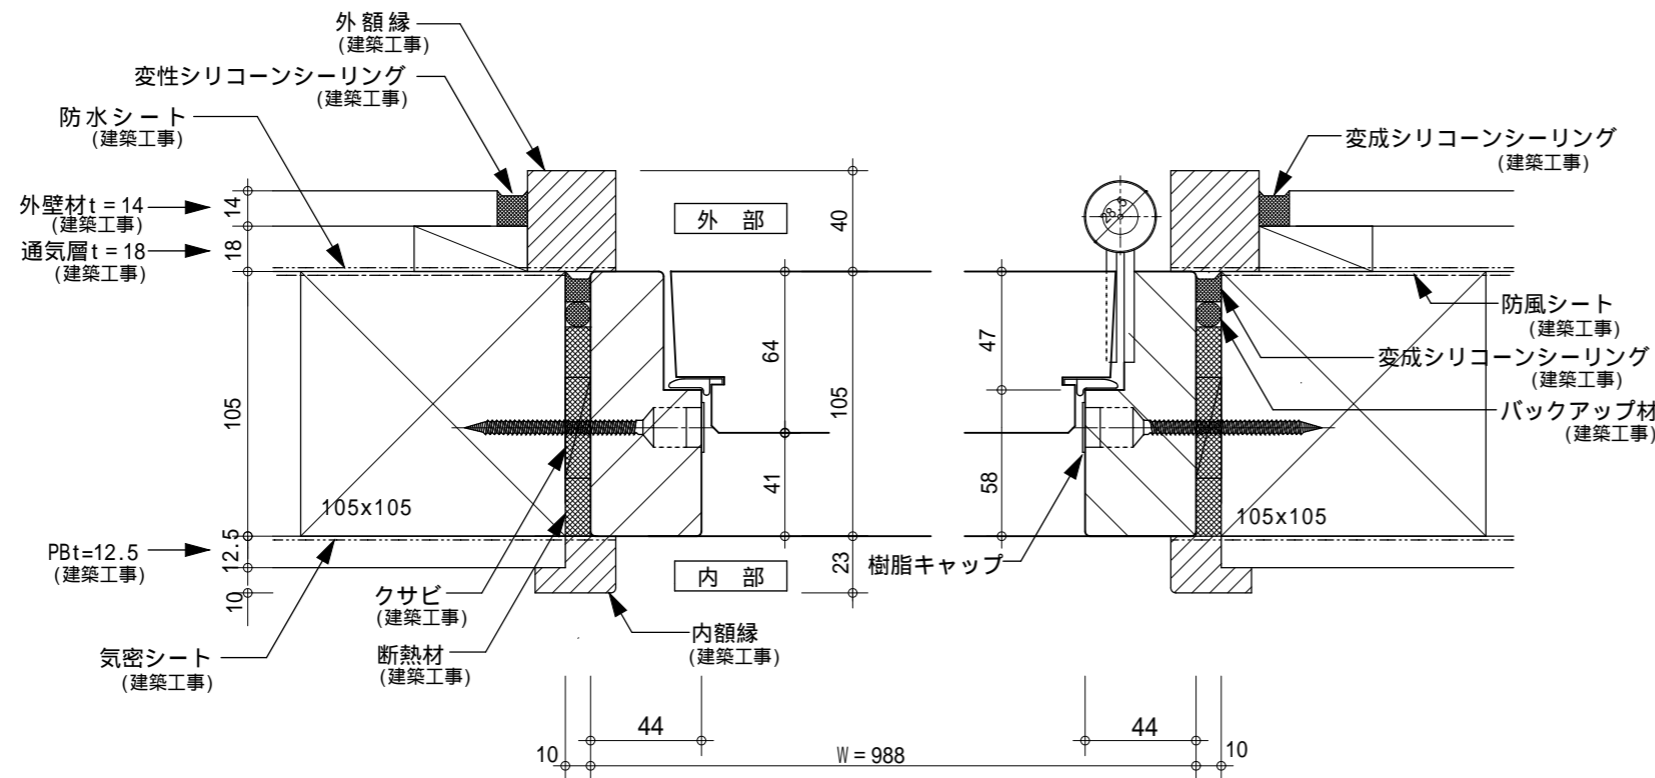

玄関ドアH=2,180

GADELIUS K.K SWEDEN DOOR

項目

玄関ドア参考納図 (在来)
(H = 2,180)

図面名称

平断面・立断面

スケール

S=1:3, 1:5
1:30