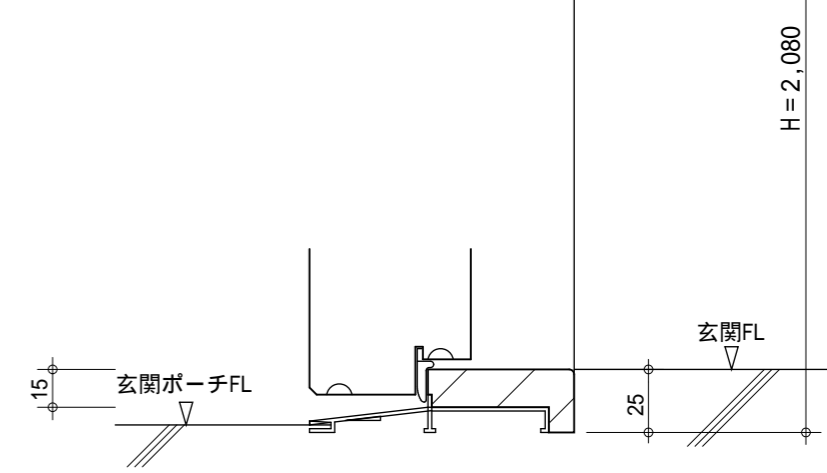

標準ドア(親親)
両開ドア 外観図

GADELIUS K.K SWEDEN DOOR

項目
玄関ドア両開き参考納図(在来)
(H = 2,080)

図面名称
平断面・立断面

スケール
S=1:3、1:30
NO