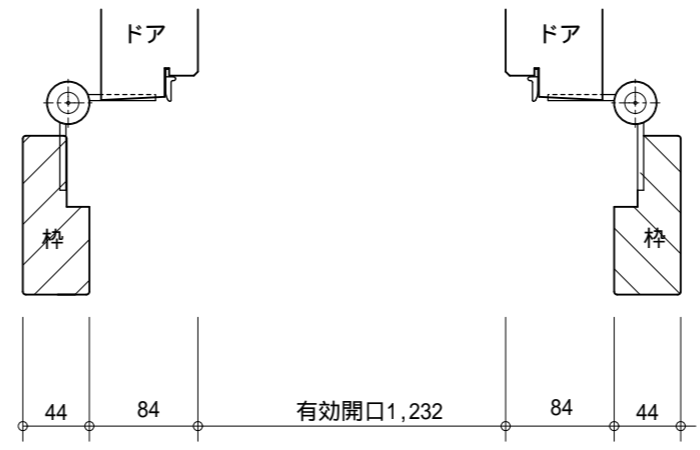

標準ドア(親親)
両開ドア 外観図

GADELIUS K.K SWEDEN DOOR

項目
玄関ドア両開き参考納図(在来)
(H = 2,080)

図面名称
平断面・立断面

スケール
S=1:3、1:30
NO