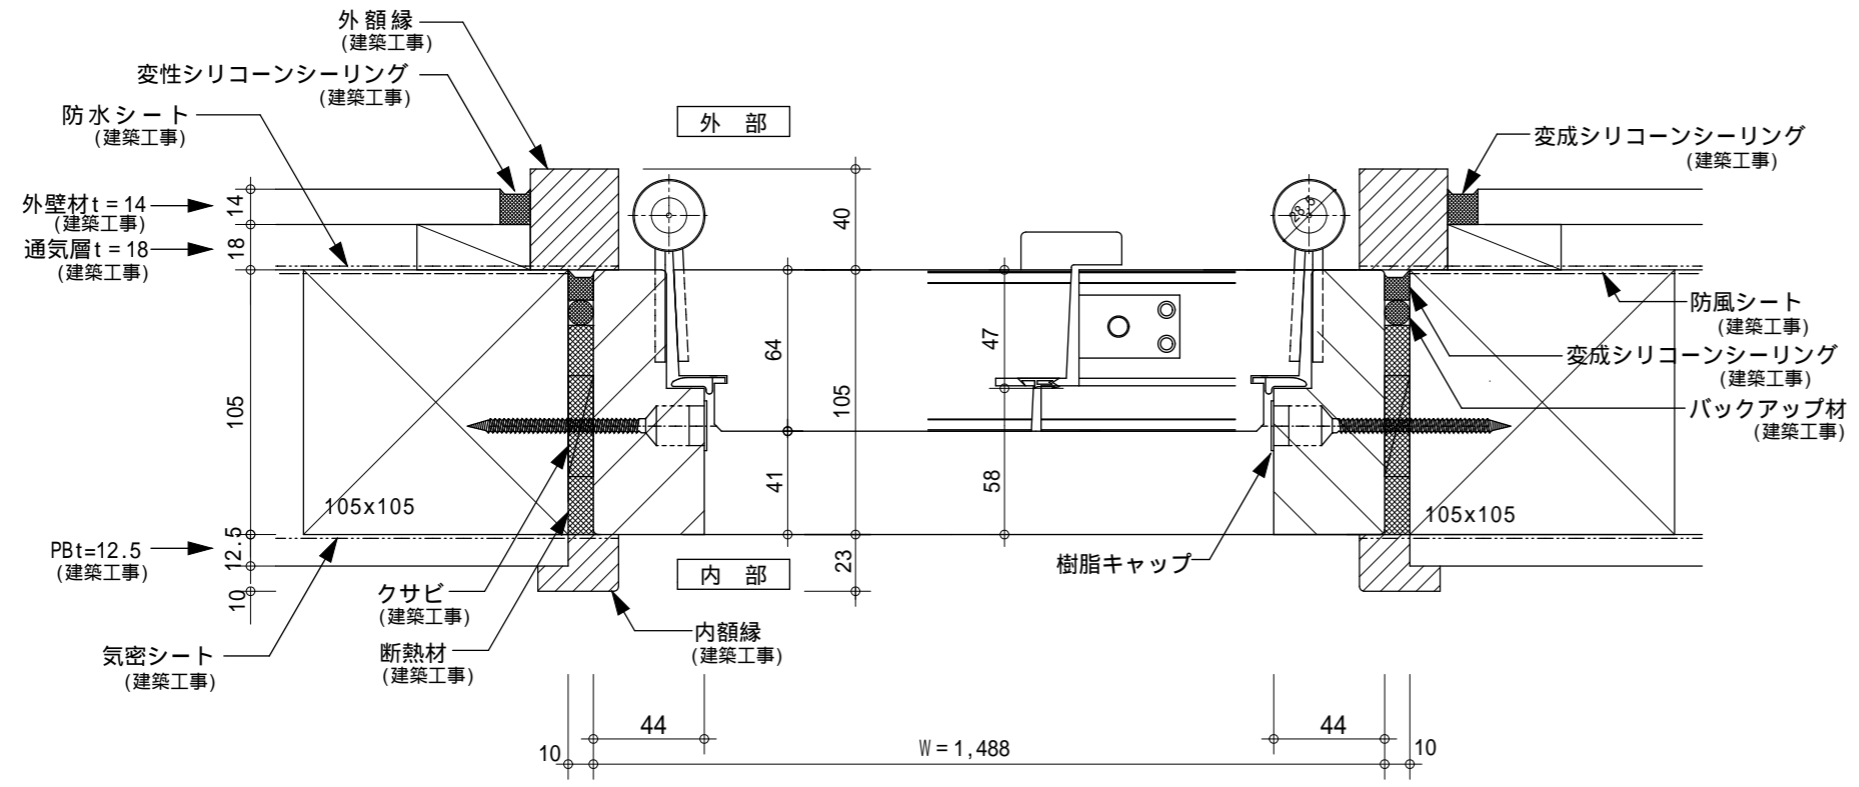

標準ドア(親親)
両開ドア 外観図

GADELIUS K.K SWEDEN DOOR

項目
玄関ドア両開き参考納図(在来)
(H = 2,080)

図面名称
平断面・立断面

スケール
S=1:3、1:30
NO