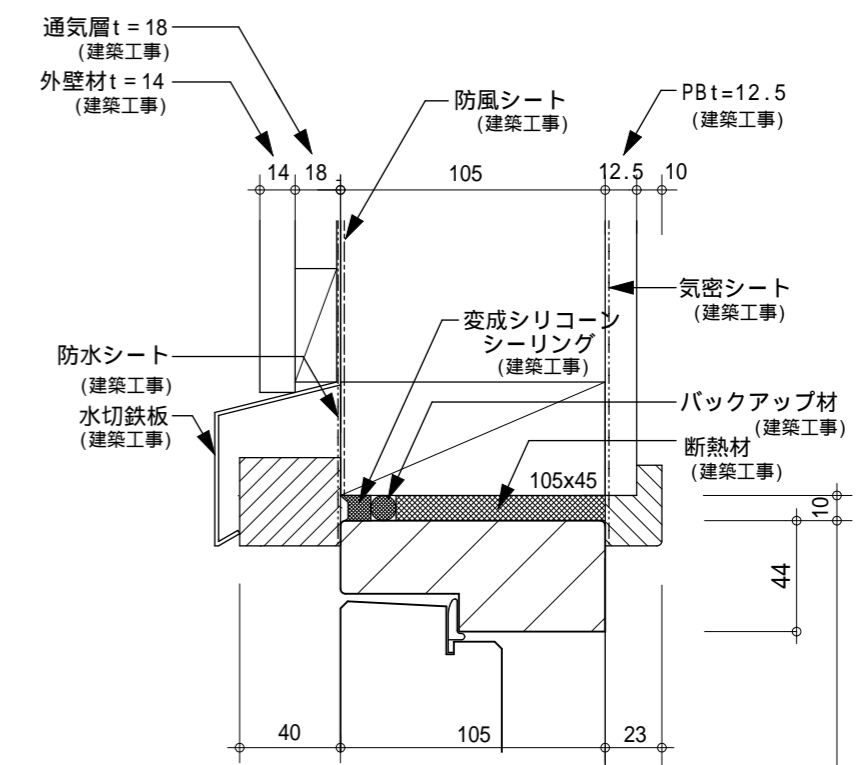

標準ドア(親親)
両開ドア 外観図

GADELIUS K.K SWEDEN DOOR

項目
玄関ドア両開き参考納図(在来)
(H = 2,080)

図面名称
平断面・立断面

スケール
S=1:3、1:30
NO